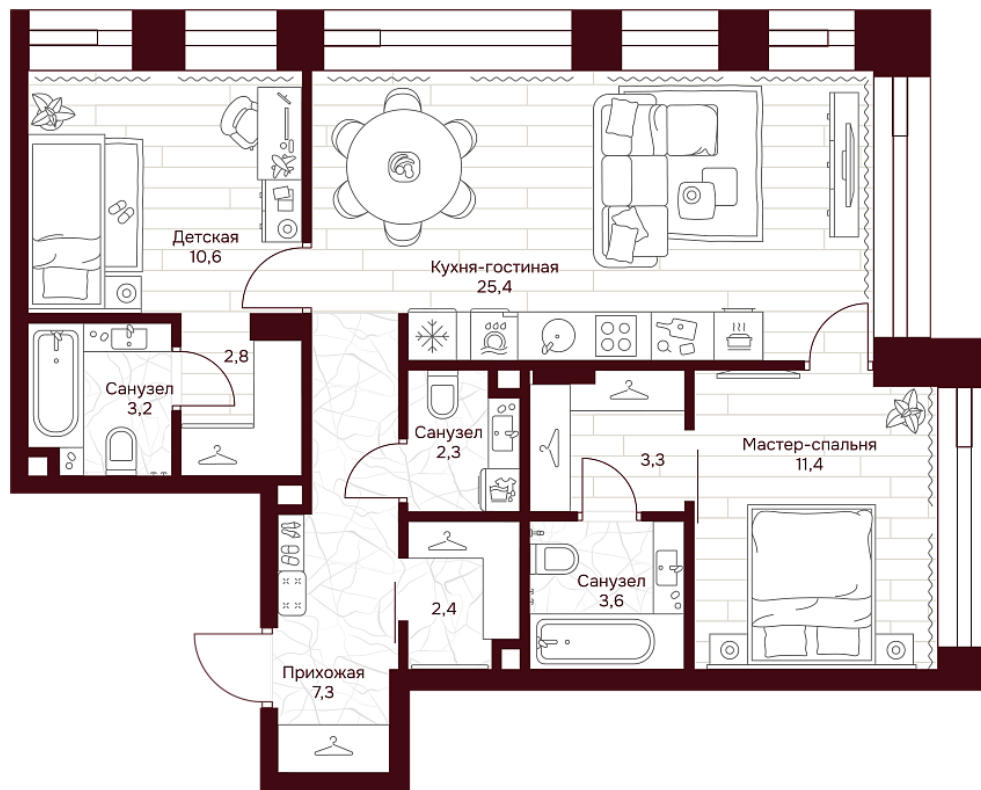

С МЕБЕЛЬЮ

С РАЗМЕРАМИ

КВАРТИРА №1.9.1

площадь ————— 72,3 м2

комнат ————— 2

корпус ————— 1

этаж ————— 9

78 510 570 ₽

1 085 900 ₽/м2

отделка ————— Предчистовая

высота потолков ————— 3.25 м

Офис продаж

ул. Серпуховский вал, дом 7, Москва

Планировочные решения носят иллюстративный характер. Застройщик передаёт объект с планировкой, указанной в договоре участия в долевом строительстве. Любая перепланировка должна соответствовать требованиям государственных органов.

С МЕБЕЛЬЮ

С РАЗМЕРАМИ

КВАРТИРА №1.9.1

площадь _____ 72,3 м²

комнат _____ 2

корпус _____ 1

этаж _____ 9

78 510 570 ₽

1 085 900 ₽/м²

отделка _____ Предчистовая

высота потолков _____ 3.25 м

Офис продаж

ул. Серпуховский вал, дом 7, Москва

Адрес объекта

ул. Серпуховский вал, дом 7, Москва

Планировочные решения носят иллюстративный характер. Застройщик передаёт объект с планировкой, указанной в договоре участия в долевом строительстве. Любая перепланировка должна соответствовать требованиям государственных органов.