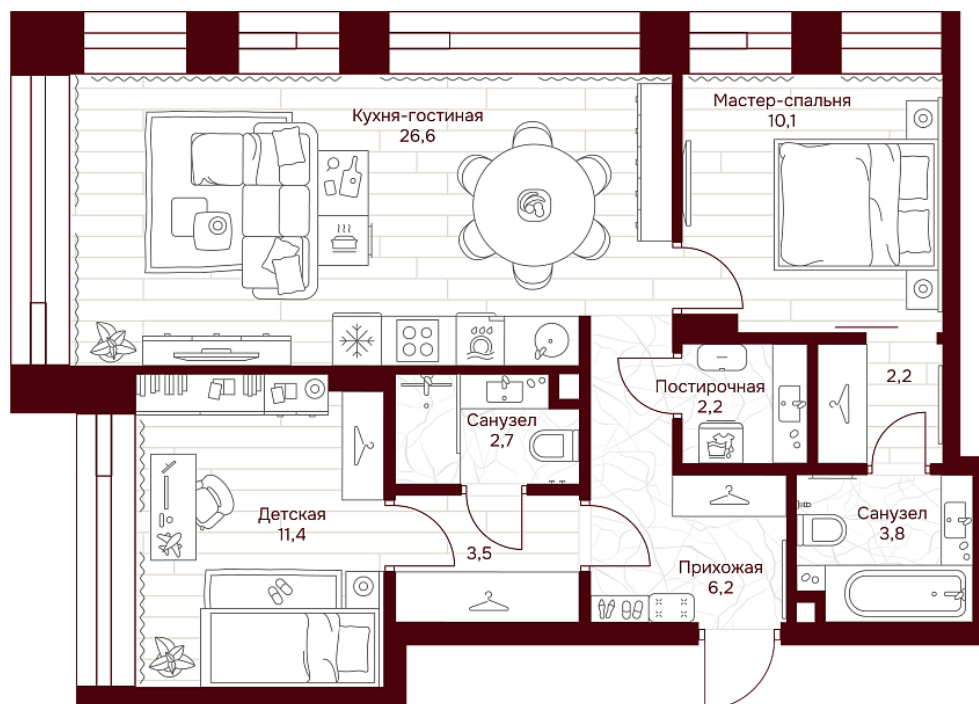

### 79 403 460 ₽

1 155 800 ₽/м<sup>2</sup>

отделка — Предчистовая

высота потолков — 3.25 м

Офис продаж

ул. Серпуховский вал, дом 7, Москва

Планировочные решения носят иллюстративный характер. Застройщик передаёт объект с планировкой, указанной в договоре участия в долевом строительстве. Любая перепланировка должна соответствовать требованиям государственных органов.

С МЕБЕЛЬЮ

С РАЗМЕРАМИ