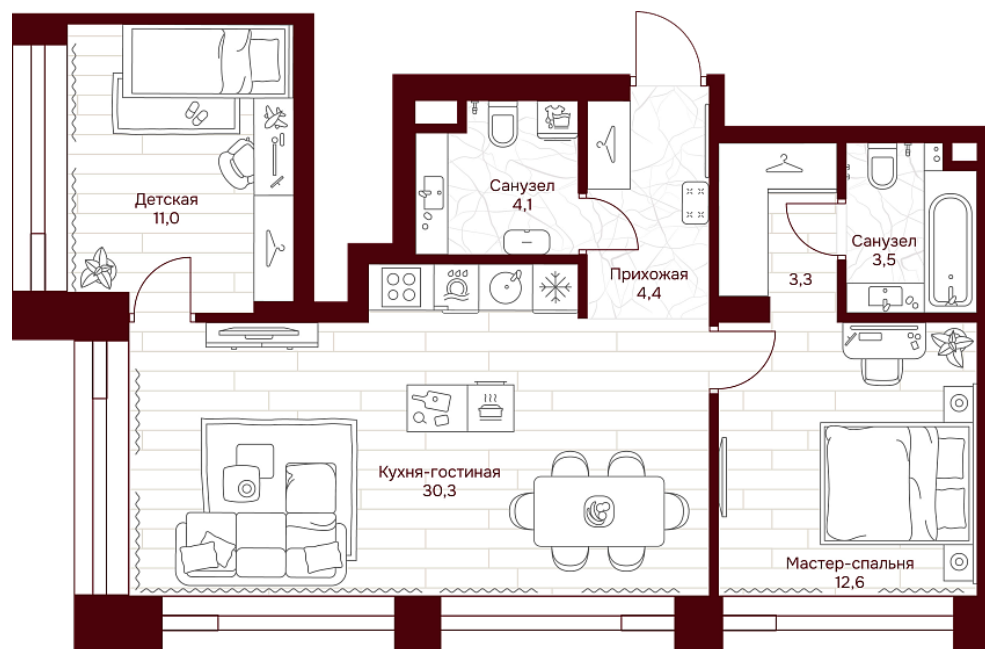

С МЕБЕЛЬЮ

С РАЗМЕРАМИ

## КВАРТИРА №1.13.3

площадь 69,2 м<sup>2</sup>

комнат 2

корпус 1

этаж 13

78 334 400 ₽

1 132 000 ₽/м<sup>2</sup>

отделка Предчистовая

высота потолков 3.25 м

Офис продаж

ул. Серпуховский вал, дом 7, Москва

Планировочные решения носят иллюстративный характер. Застройщик передаёт объект с планировкой, указанной в договоре участия в долевом строительстве. Любая перепланировка должна соответствовать требованиям государственных органов.