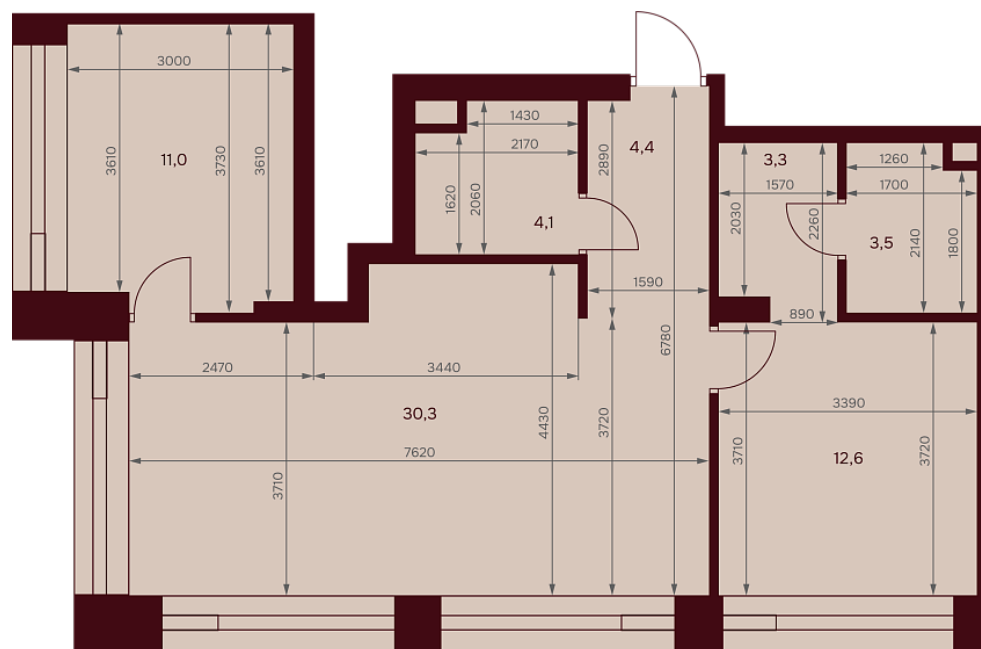

высота потолков 3.25 м

Офис продаж

ул. Серпуховский вал, дом 7, Москва

Планировочные решения носят иллюстративный характер. Застройщик передаёт объект с планировкой, указанной в договоре участия в долевом строительстве. Любая перепланировка должна соответствовать требованиям государственных органов.

### 78 334 400 ₽

1 132 000 ₽/м<sup>2</sup>

отделка \_\_\_\_\_ Предчистовая

высота потолков \_\_\_\_\_ 3.25 м

Офис продаж

ул. Серпуховский вал, дом 7, Москва

Адрес объекта

ул. Серпуховский вал, дом 7, Москва