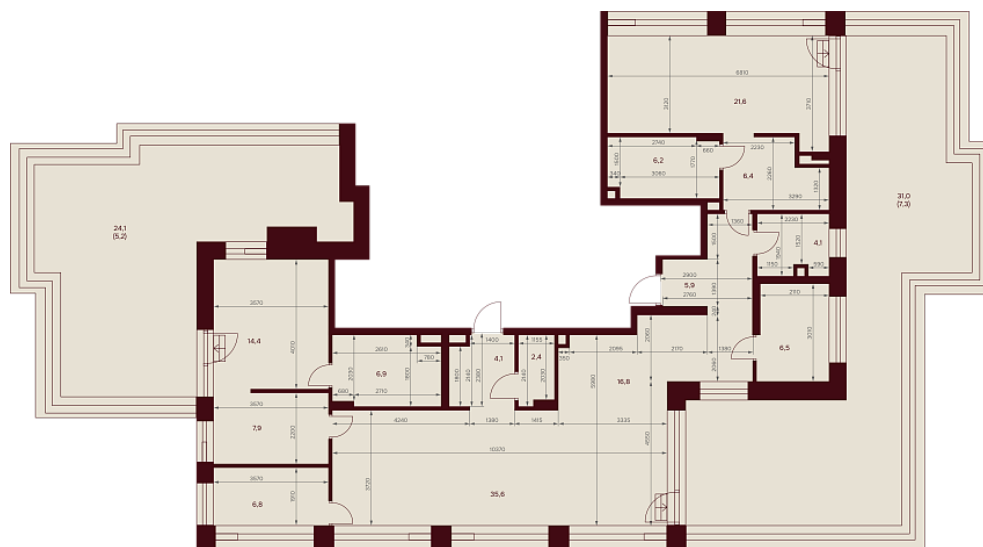

С МЕБЕЛЬЮ

С РАЗМЕРАМИ

КВАРТИРА №1.15.1

площадь _____ 177,2 м²
комнат _____ 2
корпус _____ 1
этаж _____ 15

334 766 240 ₹

1 889 200 ₹/м²

отделка _____ Без отделки
высота потолков _____ 4.1 м

Офис продаж
ул. Серпуховский вал, дом 7, Москва

Адрес объекта
ул. Серпуховский вал, дом 7, Москва

Планировочные решения носят иллюстративный характер. Застройщик передаёт объект с планировкой, указанной в договоре участия в долевом строительстве. Любая перепланировка должна соответствовать требованиям государственных органов.