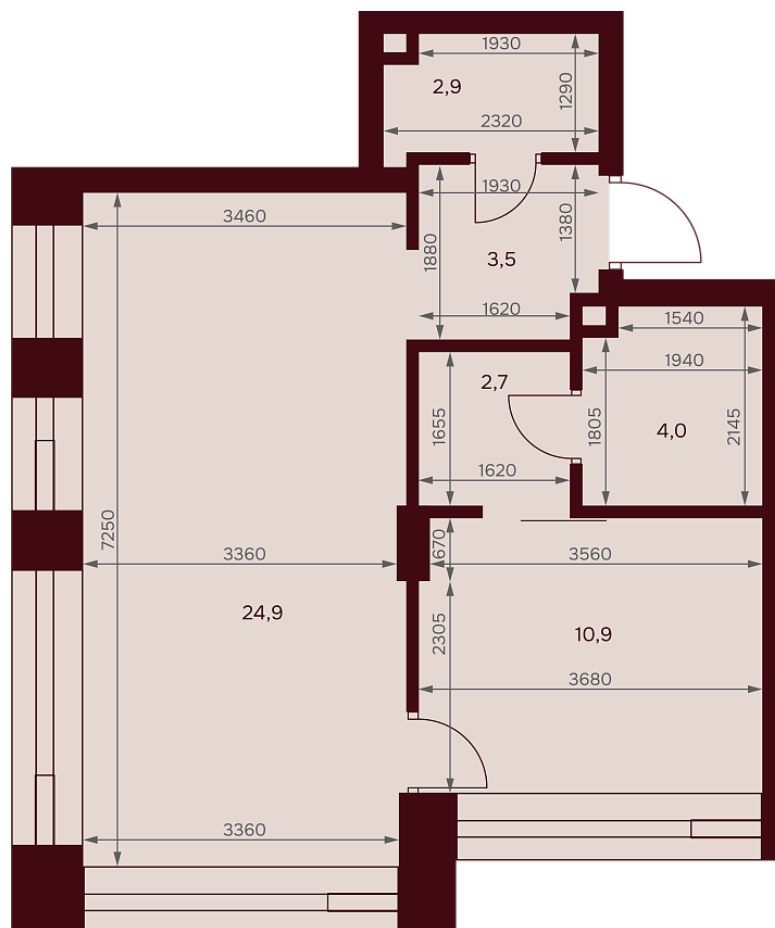

С МЕБЕЛЬЮ

С РАЗМЕРАМИ

КВАРТИРА №2.2.2

площадь ————— 48,9 м2

комнат ————— 1

корпус ————— 2

этаж ————— 2

45 384 090 ₽

ул. Серпуховский вал

2-я Рощинская ул.

С МЕБЕЛЬЮ

С РАЗМЕРАМИ

КВАРТИРА №2.2.2

площадь _____ 48,9 м²

комнат _____ 1

корпус _____ 2

этаж _____ 2

45 384 090 ₽

928 100 ₽/м²

отделка _____ Предчистовая

высота потолков _____ 3.25 м

Офис продаж

ул. Серпуховский вал, дом 7, Москва

Адрес объекта

ул. Серпуховский вал, дом 7, Москва

Планировочные решения носят иллюстративный характер. Застройщик передаёт объект с планировкой, указанной в договоре участия в долевом строительстве. Любая перепланировка должна соответствовать требованиям государственных органов.