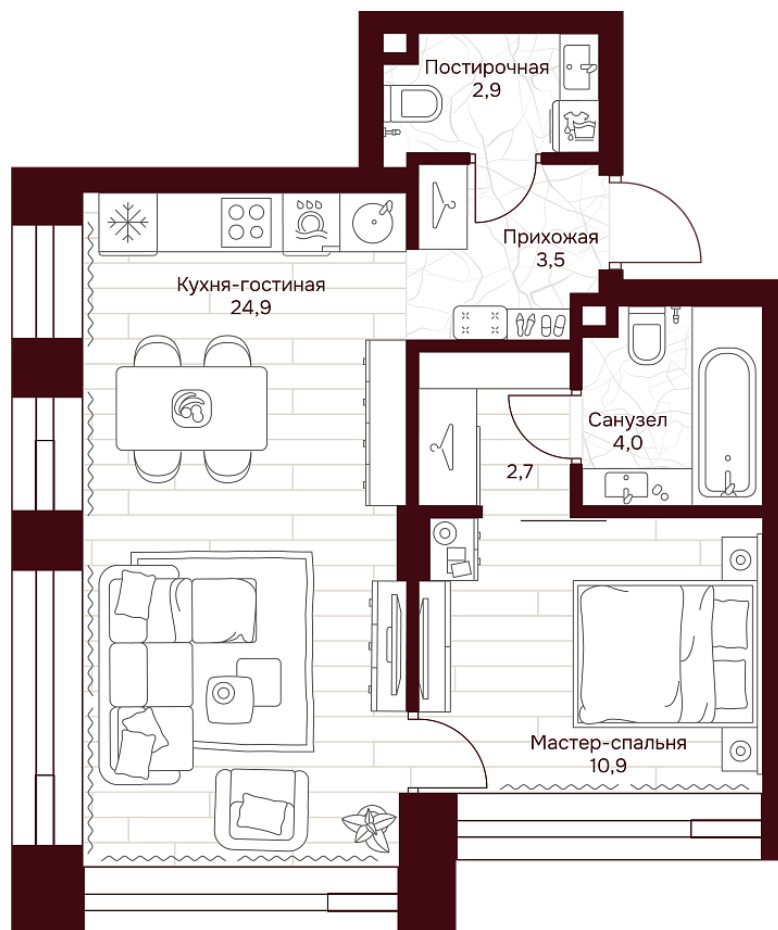

С МЕБЕЛЬЮ

С РАЗМЕРАМИ

КВАРТИРА №2.2.2

площадь ————— 48,9 м2

комнат ————— 1

корпус ————— 2

этаж ————— 2

45 384 090 ₽

928 100 ₽/м2

отделка ————— Предчистовая

высота потолков ————— 3.25 м

Офис продаж

ул. Серпуховский вал, дом 7, Москва

Планировочные решения носят иллюстративный характер. Застройщик передаёт объект с планировкой, указанной в договоре участия в долевом строительстве. Любая перепланировка должна соответствовать требованиям государственных органов.

ул. Серпуховский вал

2-я Рощинская ул.

С МЕБЕЛЬЮ

С РАЗМЕРАМИ

КВАРТИРА №2.2.2

площадь _____ 48,9 м²

комнат _____ 1

корпус _____ 2

этаж _____ 2

45 384 090 ₽

928 100 ₽/м²

отделка _____ Предчистовая

высота потолков _____ 3.25 м

Офис продаж

ул. Серпуховский вал, дом 7, Москва

Адрес объекта