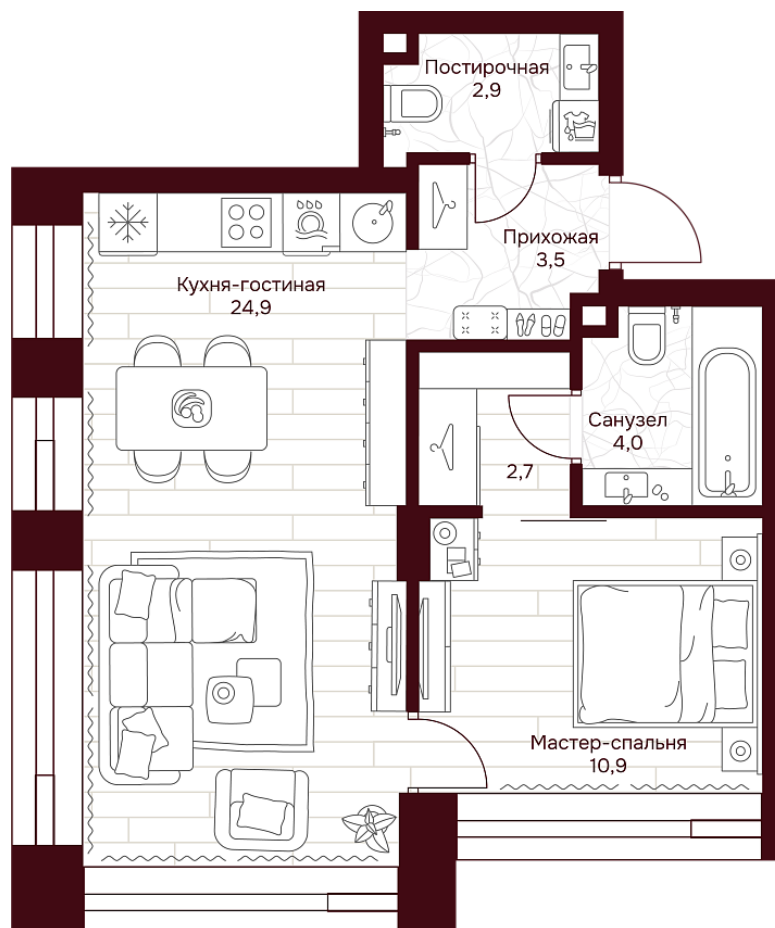

С МЕБЕЛЬЮ

С РАЗМЕРАМИ

КВАРТИРА №2.2.2

площадь ————— 48,9 м2

комнат ————— 1

корпус ————— 2

этаж ————— 2

46 293 630 ₽

946 700 ₽/м2

отделка ————— Предчистовая

высота потолков ————— 3.25 м

Офис продаж

ул. Серпуховский вал, дом 7, Москва

Планировочные решения носят иллюстративный характер. Застройщик передаёт объект с планировкой, указанной в договоре участия в долевом строительстве. Любая перепланировка должна соответствовать требованиям государственных органов.