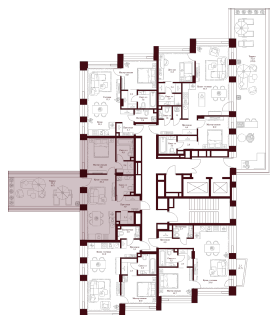

С МЕБЕЛЬЮ

С РАЗМЕРАМИ

КВАРТИРА №2.2.3

площадь _____ 53,8 м2

комнат _____ 1

корпус _____ 2

этаж _____ 2

61 929 180 ₽

1 151 100 ₽/м2

отделка _____ Предчистовая

высота потолков _____ 3.25 м

Офис продаж

ул. Серпуховский вал, дом 7, Москва

Адрес объекта

ул. Серпуховский вал, дом 7, Москва

Планировочные решения носят иллюстративный характер. Застройщик передаёт объект с планировкой, указанной в договоре участия в долевом строительстве. Любая перепланировка должна соответствовать требованиям государственных органов.

ул. Серпуховский вал

2-я Рощинская ул.