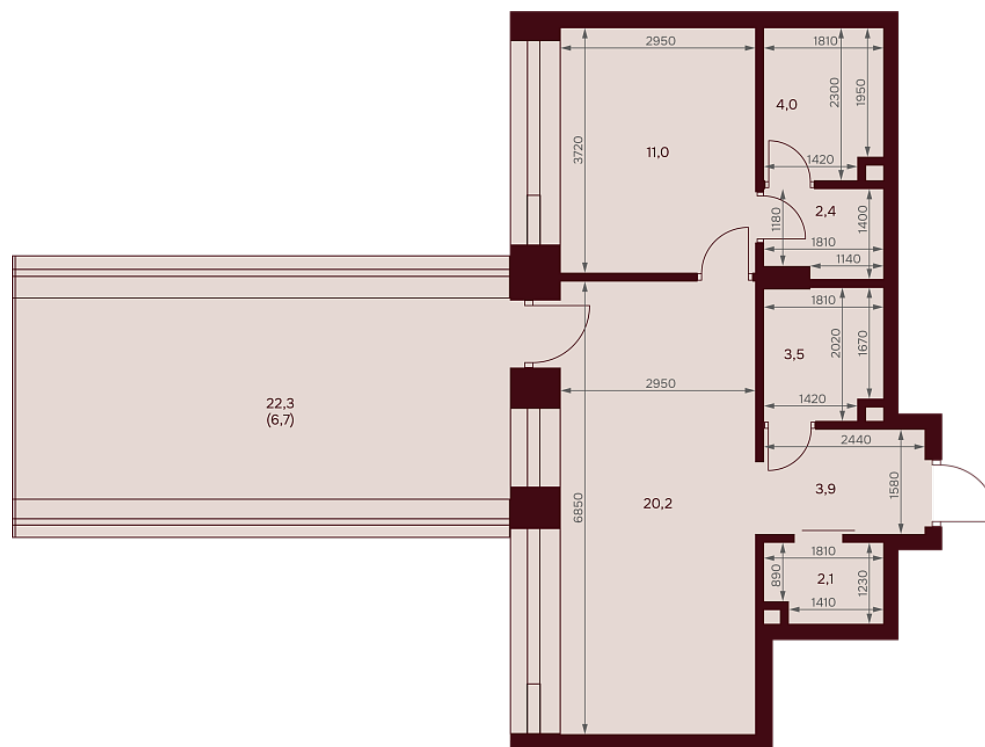

КВАРТИРА №2.2.3

площадь _____ 53,8 м2

комнат _____ 1

корпус _____ 2

этаж _____ 2

61 929 180 ₽

1 151 100 ₽/м2

отделка _____ Предчистовая

высота потолков _____ 3.25 м

Офис продаж

ул. Серпуховский вал, дом 7, Москва

Адрес объекта

ул. Серпуховский вал, дом 7, Москва

Планировочные решения носят иллюстративный характер. Застройщик передаёт объект с планировкой, указанной в договоре участия в долевом строительстве. Любая перепланировка должна соответствовать требованиям государственных органов.