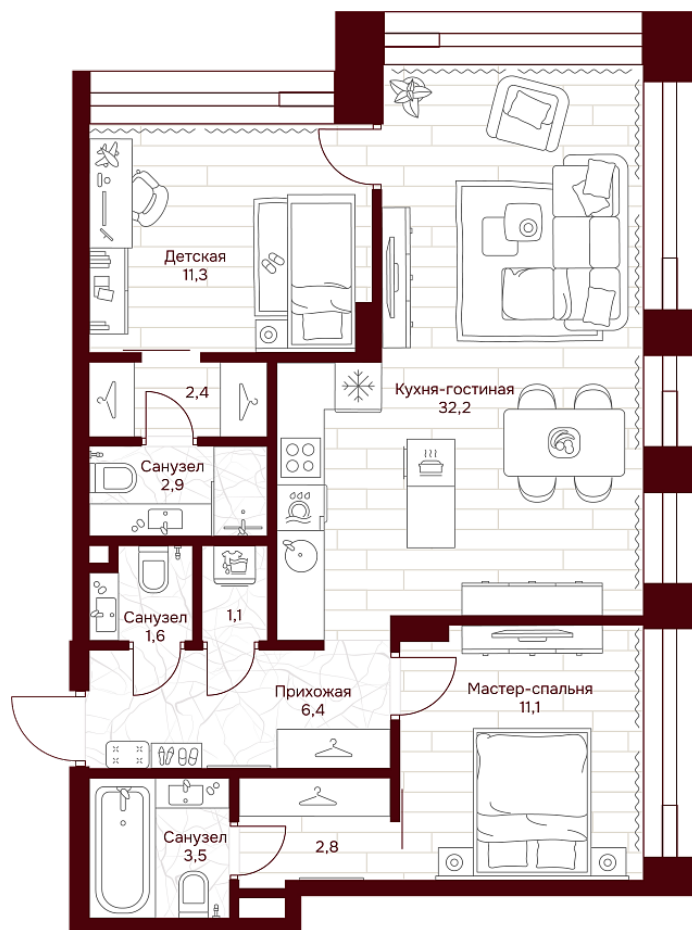

С МЕБЕЛЬЮ

С РАЗМЕРАМИ

## КВАРТИРА №2.9.5

площадь ————— 75,3 м2

комнат ————— 2

корпус ————— 2

этаж ————— 9

### 77 257 800 ₽

1 026 000 ₽/м2

отделка ————— Предчистовая

высота потолков ————— 3.25 м

Офис продаж

ул. Серпуховский вал, дом 7, Москва

Планировочные решения носят иллюстративный характер. Застройщик передаёт объект с планировкой, указанной в договоре участия в долевом строительстве. Любая перепланировка должна соответствовать требованиям государственных органов.

## КВАРТИРА №2.9.5

площадь \_\_\_\_\_ 75,3 м2

комнат \_\_\_\_\_ 2

корпус \_\_\_\_\_ 2

этаж \_\_\_\_\_ 9