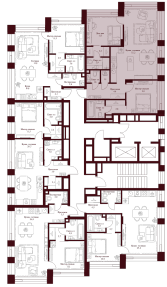

С МЕБЕЛЬЮ

С РАЗМЕРАМИ

КВАРТИРА №2.9.5

площадь _____ 75,3 м2

комнат _____ 2

корпус _____ 2

этаж _____ 9

77 257 800 ₽

1 026 000 ₽/м2

отделка _____ Предчистовая

высота потолков _____ 3.25 м

Офис продаж

ул. Серпуховский вал, дом 7, Москва

Адрес объекта

ул. Серпуховский вал, дом 7, Москва

Планировочные решения носят иллюстративный характер. Застройщик передаёт объект с планировкой, указанной в договоре участия в долевом строительстве. Любая перепланировка должна соответствовать требованиям государственных органов.