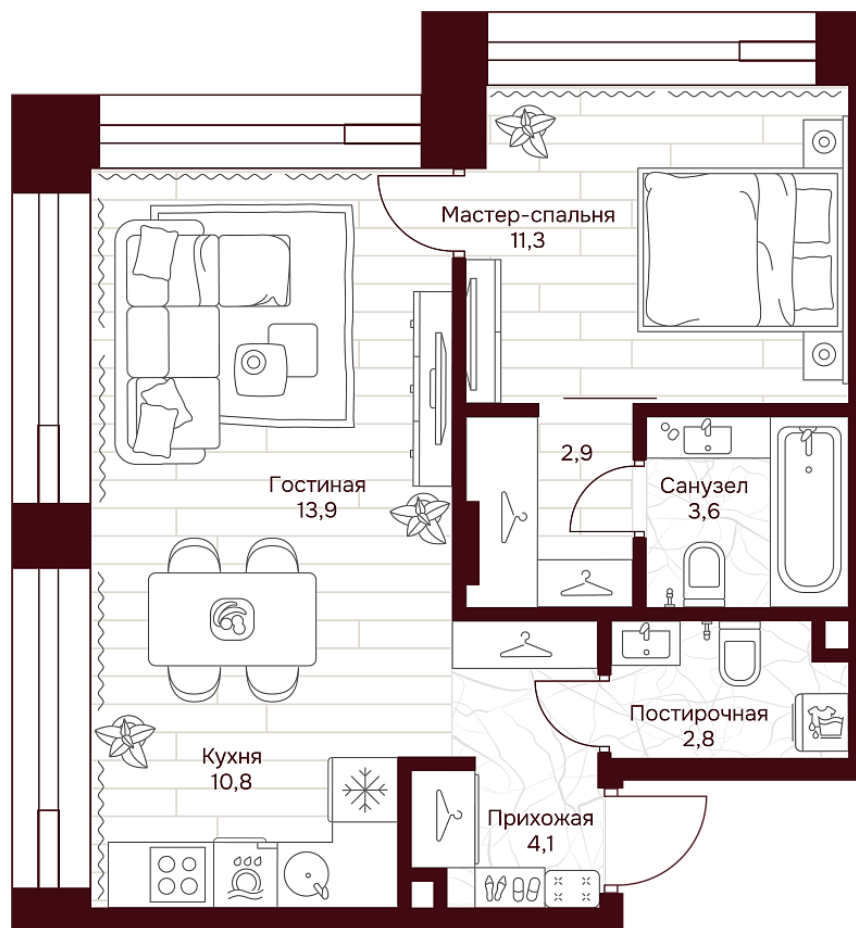

### 56 824 820 ₽

1 150 300 ₽/м<sup>2</sup>

отделка \_\_\_\_\_ Предчистовая

высота потолков \_\_\_\_\_ 3.25 м

Офис продаж

ул. Серпуховский вал, дом 7, Москва

Планировочные решения носят иллюстративный характер. Застройщик передаёт объект с планировкой, указанной в договоре участия в долевом строительстве. Любая перепланировка должна соответствовать требованиям государственных органов.

С МЕБЕЛЮ

С РАЗМЕРАМИ