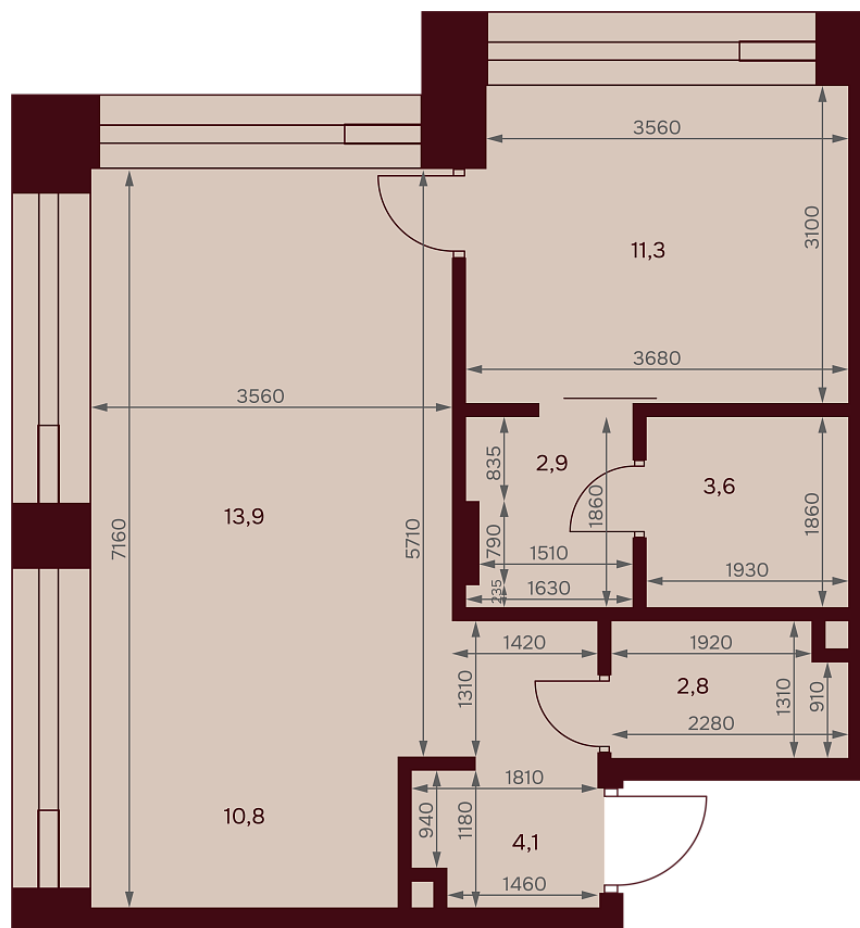

## КВАРТИРА №2.11.4

площадь \_\_\_\_\_ 49,4 м<sup>2</sup>

комнат \_\_\_\_\_ 1

корпус \_\_\_\_\_ 2

этаж \_\_\_\_\_ 11

### 56 824 820 ₽

1 150 300 ₽/м<sup>2</sup>

отделка \_\_\_\_\_ Предчистовая

высота потолков \_\_\_\_\_ 3.25 м

Офис продаж

ул. Серпуховский вал, дом 7, Москва

Планировочные решения носят иллюстративный характер. Застройщик передаёт объект с планировкой, указанной в договоре участия в долевом строительстве. Любая перепланировка должна соответствовать требованиям государственных органов.

С МЕБЕЛЮ

С РАЗМЕРАМИ

## КВАРТИРА №2.11.4

площадь ————— 49,4 м2

комнат ————— 1

корпус ————— 2

этаж ————— 11