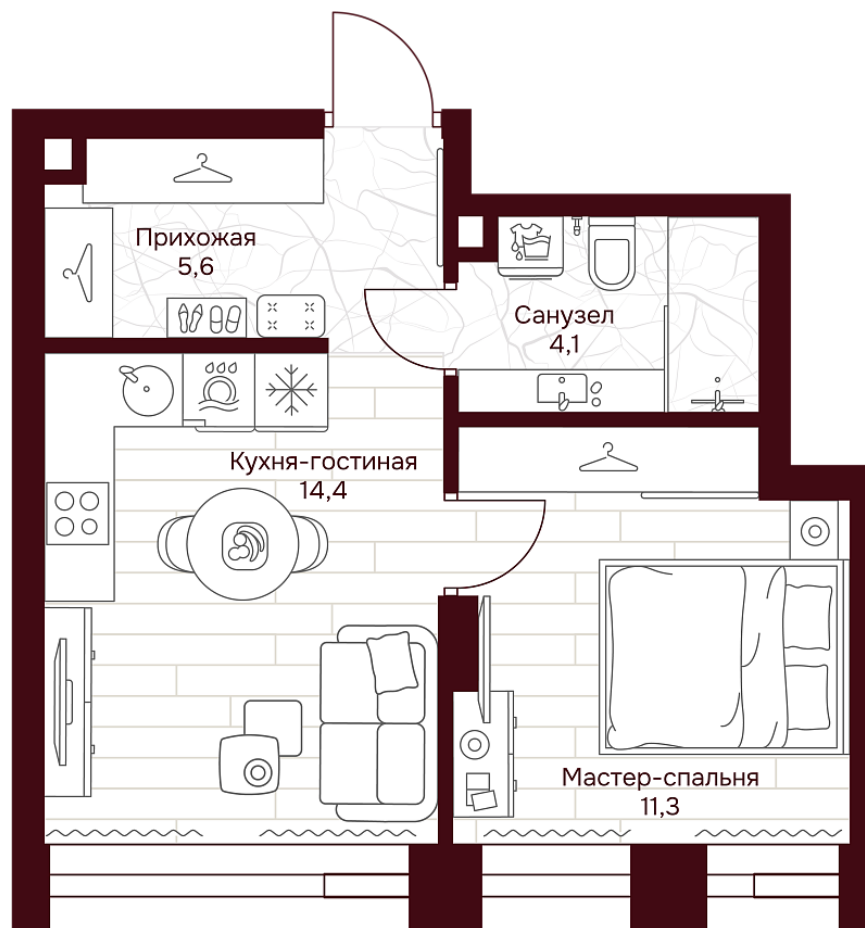

### 38 139 960 ₽

1 077 400 ₽/м2

отделка ————— Предчистовая

высота потолков ————— 3.25 м

Офис продаж

ул. Серпуховский вал, дом 7, Москва

Планировочные решения носят иллюстративный характер. Застройщик передаёт объект с планировкой, указанной в договоре участия в долевом строительстве. Любая перепланировка должна соответствовать требованиям государственных органов.

С МЕБЕЛЬЮ

С РАЗМЕРАМИ