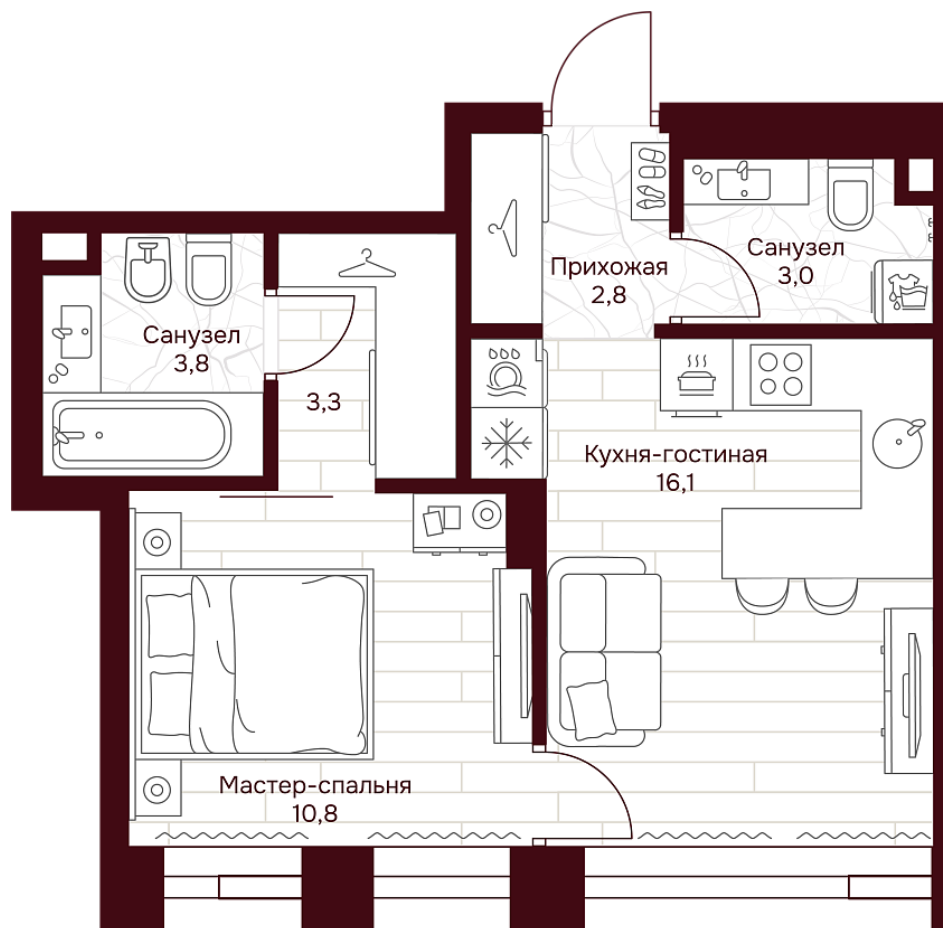

С МЕБЕЛЬЮ

С РАЗМЕРАМИ

КВАРТИРА №3.10.4

площадь _____ 39,8 м²

комнат _____ 1

корпус _____ 3

этаж _____ 10

43 652 640 Р

1 096 800 Р/м²

отделка _____ Предчистовая

высота потолков _____ 3.25 м

Офис продаж

ул. Серпуховский вал, дом 7, Москва

Планировочные решения носят иллюстративный характер. Застройщик передаёт объект с планировкой, указанной в договоре участия в долевом строительстве. Любая перепланировка должна соответствовать требованиям государственных органов.