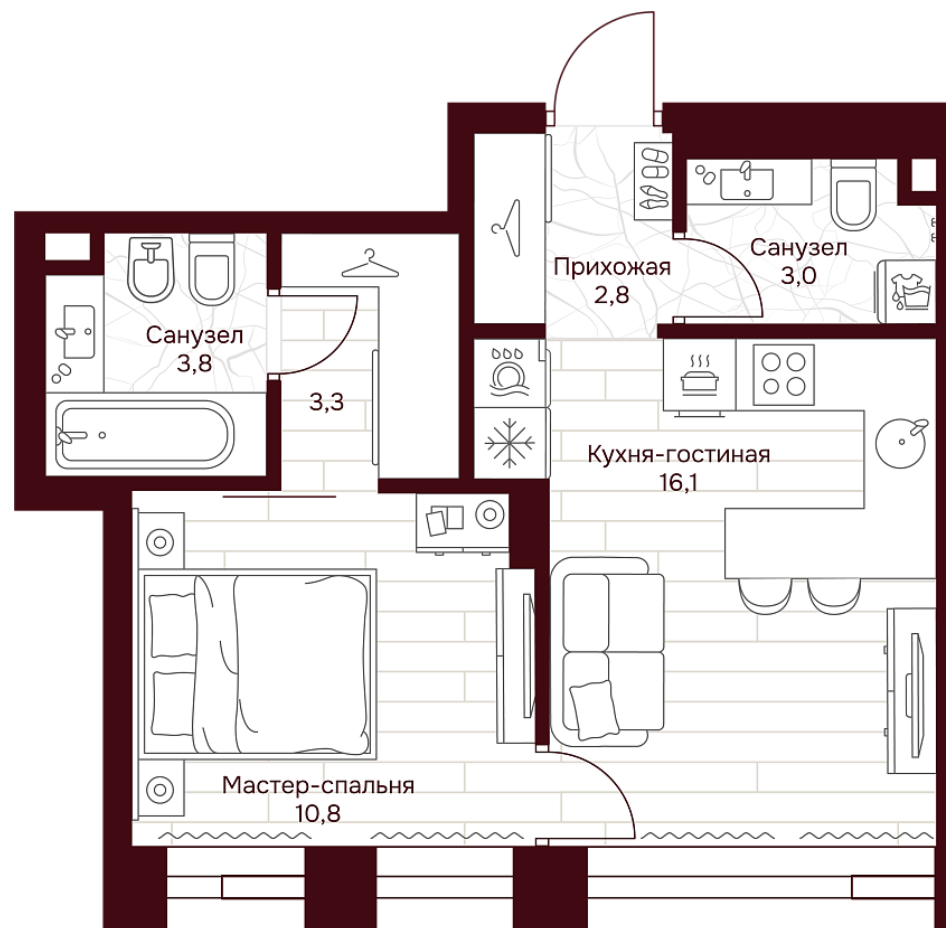

С МЕБЕЛЬЮ

С РАЗМЕРАМИ

КВАРТИРА №3.10.4

площадь _____ 39,8 м²

комнат _____ 1

корпус _____ 3

этаж _____ 10

42 792 960 Р

1 075 200 Р/м²

отделка _____ Предчистовая

высота потолков _____ 3.25 м

Офис продаж

ул. Серпуховский вал, дом 7, Москва

Планировочные решения носят иллюстративный характер. Застройщик передаёт объект с планировкой, указанной в договоре участия в долевом строительстве. Любая перепланировка должна соответствовать требованиям государственных органов.

ул. Серпуховский вал

2-я Рощинская ул.

С МЕБЕЛЬЮ

С РАЗМЕРАМИ

КВАРТИРА №3.10.4

площадь _____ 39,8 м²

комнат _____ 1

корпус _____ 3

этаж _____ 10

42 792 960 Р

1 075 200 Р/м²

отделка _____ Предчистовая

высота потолков _____ 3.25 м

Офис продаж

ул. Серпуховский вал, дом 7, Москва

Адрес объекта