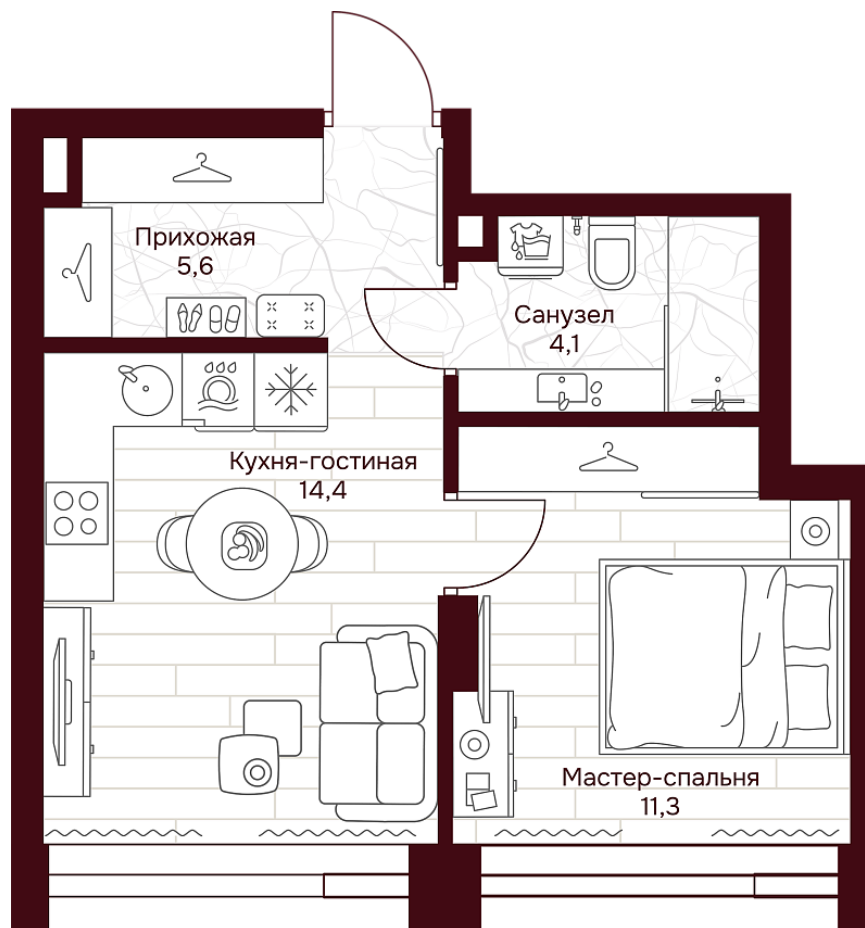

С МЕБЕЛЬЮ

С РАЗМЕРАМИ

КВАРТИРА №3.13.5

площадь ————— 35,4 м²

комнат ————— 1

корпус ————— 3

этаж ————— 13

39 524 100 ₽

1 116 500 ₽/м²

отделка ————— Предчистовая

высота потолков ————— 3.25 м

Офис продаж

ул. Серпуховский вал, дом 7, Москва

Планировочные решения носят иллюстративный характер. Застройщик передаёт объект с планировкой, указанной в договоре участия в долевом строительстве. Любая перепланировка должна соответствовать требованиям государственных органов.

С МЕБЕЛЬЮ

С РАЗМЕРАМИ

КВАРТИРА №3.13.5

площадь _____ 35,4 м²

комнат _____ 1

корпус _____ 3

этаж _____ 13

39 524 100 ₽

1 116 500 ₽/м²

отделка _____ Предчистовая

высота потолков _____ 3.25 м

Офис продаж

ул. Серпуховский вал, дом 7, Москва

Адрес объекта

ул. Серпуховский вал, дом 7, Москва

Планировочные решения носят иллюстративный характер. Застройщик передаёт объект с планировкой, указанной в договоре участия в долевом строительстве. Любая перепланировка должна соответствовать требованиям государственных органов.